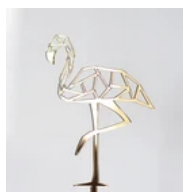

## ZŁOTY FLAMING

CENA: **12,00** PLN

CZAS WYSYŁKI: 2-3 DNI

PRODUCENT: MILL ART

PRODUKT DOSTĘPNY W NASTĘPUJĄCYCH WARIANTACH:

MATERIAŁ: BIAŁA PLEKSA 12 CM, BIAŁA PLEKSA 15 CM, CZARNA PLEKSA 12 CM, CZARNA PLEKSA 15 CM, CZERWONA PLEKSA 12 CM, CZERWONA PLEKSA 15 CM, DREWNO 12 CM, DREWNO 15 CM, SREBRNA PLEKSA 12 CM, SREBRNA PLEKSA 15 CM, ZŁOTA PLEKSA 12 CM, ZŁOTA PLEKSA 15 CM

### OPIS PRZEDMIOTU

TOPER Z GEOMETRYCZNĄ SYLWETKĄ FLAMINGA.  
MATERIAŁ DOPUSZCZONY DO KONTAKTU Z ŻYWNOŚCIĄ.  
TOPERY Z PLEKSY POKRYTE SĄ OCHRONNĄ FOLIĄ - KTÓRĄ NALEŻY DELIKATNIE USUNĄĆ.  
W TYM CELU NALEŻY POŁOŻYĆ TOPER NA PŁASKIEJ POWIERZCHNI I DELIKATNIE ŚCIĄGNĄĆ FOLIĘ, UWAŻAJĄC PRZY TYM, BY NIE ZOSTAWIĆ ŚLADÓW PALCÓW NA POWIERZCHNI.  
NIE PRZECIERAĆ ALKOHOLEM.  
PRODUKT NIJEJADALNY.